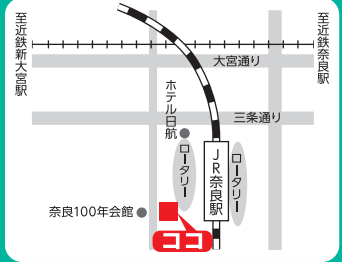

休日にゆっくりご相談

住宅ローン相談会

10/7(土)・8(日)・21(土)・22(日)
10:00~17:00

ご相談は
JR奈良駅前支店にて

JR奈良駅西出口ロータリー南
ピアッツアホテル奈良 1F
TEL.0742-93-6002 駐車場あり
※駐車場をご利用の方は事前にご相談下さい

借入金額のこと

借入利率のこと

お手続き、必要書類のこと